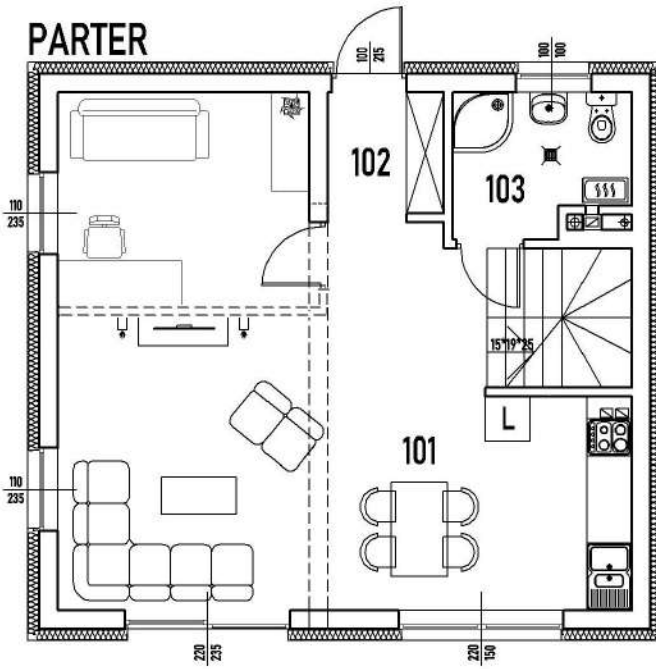

PARTER

PIĘTRO

		PU	PC
PARTER			
101	Salon z kuchnią	43,71 m ²	
102	Przedsiónek	2,52 m ²	
103	Łazienka	4,09 m ²	
	Razem	50,32 m ²	
1 PIĘTRO			
201	Pokój	11,44 m ²	
202	Pokój	13,13 m ²	
203	Pokój	9,17 m ²	
204	Łazienka	6,87 m ²	
205	Komunikacja	4,49 m ²	
	Razem	45,10 m ²	
PODDASZE		PU	PC
301	Poddasze	21,17 m ²	33,28 m ²
RAZEM		116,59 m²	128,70 m²

PODDASZE

DOM E