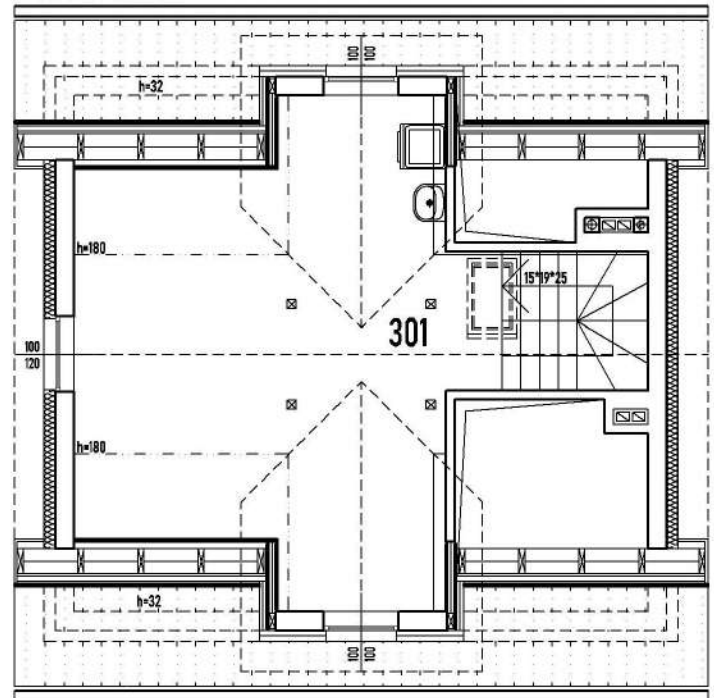

PARTER

PIĘTRO

		PU	PC
PARTER			
101	Salon z kuchnią	43,71 m ²	
102	Przedsiónek	2,52 m ²	
103	Łazienka	4,09 m ²	
	Razem	50,32 m ²	
1 PIĘTRO			
201	Pokój	11,44 m ²	
202	Pokój	13,13 m ²	
203	Pokój	9,17 m ²	
204	Łazienka	6,87 m ²	
205	Komunikacja	4,49 m ²	
	Razem	45,10 m ²	
PODDASZE		PU	PC
301	Poddasze	21,17 m ²	33,28 m ²
RAZEM		116,59 m²	128,70 m²

PODDASZE

DOM E