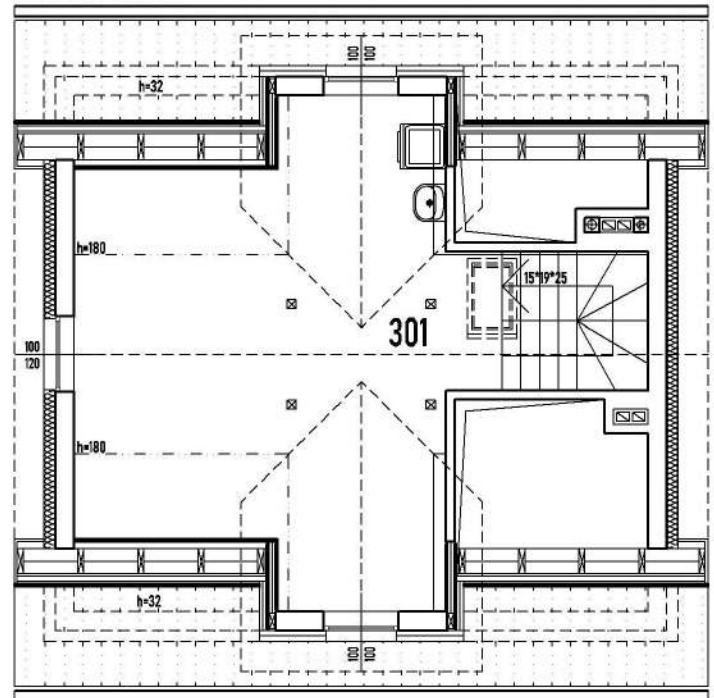

PARTER

PIĘTRO

		PU	PC
PARTER			
101	Salon z kuchnią	43,71 m ²	
102	Przedsiónek	2,52 m ²	
103	Łazienka	4,09 m ²	
	Razem	50,32 m ²	
1 PIĘTRO			
201	Pokój	11,44 m ²	
202	Pokój	13,13 m ²	
203	Pokój	9,17 m ²	
204	Łazienka	6,87 m ²	
205	Komunikacja	4,49 m ²	
	Razem	45,10 m ²	
PODDASZE		PU	PC
301	Poddasze	21,17 m ²	33,28 m ²
RAZEM		116,59 m²	128,70 m²

PODDASZE

DOM F