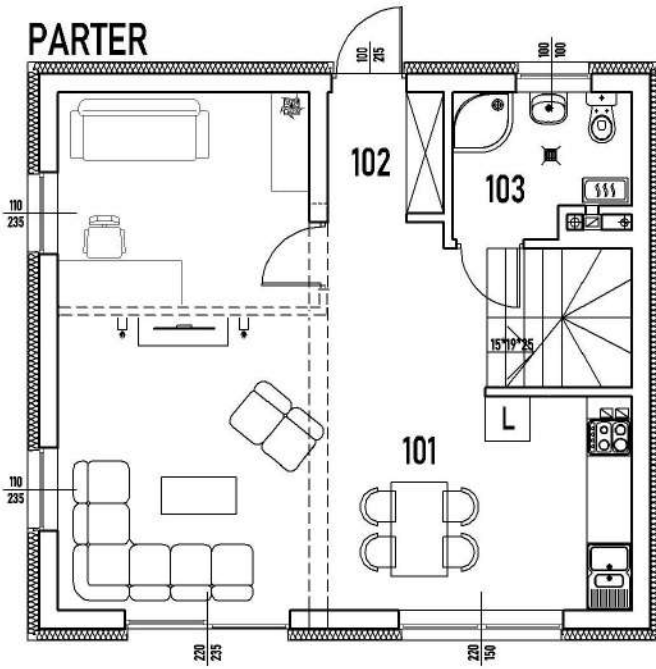

PARTER

PIĘTRO

		PU	PC
PARTER			
101	Salon z kuchnią	43,71 m ²	
102	Przedsiónek	2,52 m ²	
103	Łazienka	4,09 m ²	
	Razem	50,32 m ²	
1 PIĘTRO			
201	Pokój	11,44 m ²	
202	Pokój	13,13 m ²	
203	Pokój	9,17 m ²	
204	Łazienka	6,87 m ²	
205	Komunikacja	4,49 m ²	
	Razem	45,10 m ²	
PODDASZE		PU	PC
301	Poddasze	21,17 m ²	33,28 m ²
RAZEM		116,59 m²	128,70 m²

PODDASZE

DOM F